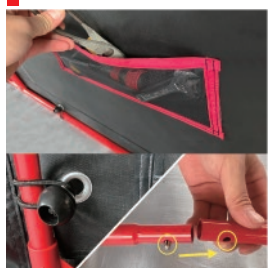

収納と組立しやすい構造