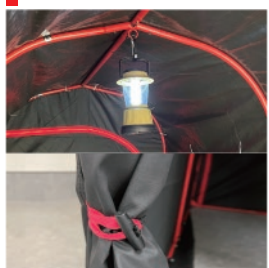

通常より太めのパイプを使用、通風口は2つ
 中型バイクや4人分のキャンプ用品が収納可能

カリプトガレージ (XL)

JAN:4984665 101035

商品サイズ
 本体：幅 2000× 高さ 2050× 奥行 3400mm
 間口：幅 1700× 高さ 1700mm
 パイプ口径：25.4mm

通常より太めのパイプを使用、通風口6つ
 中型～大型バイク、トライクが収納可能

カリプトガレージ (NEST)

JAN:4984665 101042

商品サイズ
 本体：幅 2100× 高さ 1600× 奥行 600mm
 間口：幅 730× 高さ 1300mm
 パイプ口径：19.1mm

自転車が1台入るサイズ、通風口は2つ
 自転車1台や4人分のキャンプ用品が収納可能

収納と組立しやすい構造

ランタンフックと留め具

防水に特化した二重幕

褪色の少ない特殊幕

設置時の注意