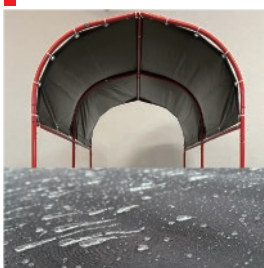

※画像はカリプトガレージ M です。

※画像はカリプトガレージ NEST です。

(専用サイト)

**CALYPTE
ANNA**

カリプトガレージ (S)

JAN:4984665 101004

商品サイズ
 本体：幅 940× 高さ 1575× 奥行 1800mm
 間口：幅 850× 高さ 1350mm
 パイプ口径：19.1mm

自転車が2台収納可能なサイズ、通風口は1つ
 原付バイクや1人分のキャンプ用品が収納可能

通常より太めのパイプを使用、通風口は2つ
 中型バイクや4人分のキャンプ用品が収納可能

カリプトガレージ (XL)

JAN:4984665 101035

商品サイズ
 本体：幅 2000× 高さ 2050× 奥行 3400mm
 間口：幅 1700× 高さ 1700mm
 パイプ口径：25.4mm

通常より太めのパイプを使用、通風口6つ
 中型～大型バイク、トライクが収納可能

カリプトガレージ (NEST)

JAN:4984665 101042

商品サイズ
 本体：幅 2100× 高さ 1600× 奥行 600mm
 間口：幅 730× 高さ 1300mm
 パイプ口径：19.1mm

自転車が1台入るサイズ、通風口は2つ
 自転車1台や4人分のキャンプ用品が収納可能

収納と組立しやすい構造

ランタンフックと留め具

防水に特化した二重幕

褪色の少ない特殊幕

設置時の注意